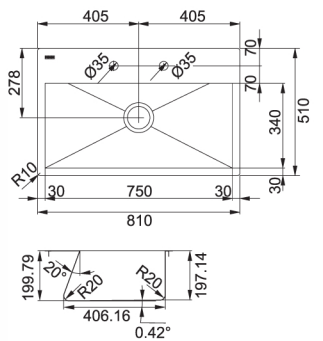

ΝΕΡΟΧΥΤΕΣ PLANARIO

1 2 3 4

Χρώμα	Τύπος	Κωδικός	FUN
POX 610 Inox		3011539000	101.0062.577

2010

Βάση για ντουλάπι **80cm**
Εξωτερική Διάσταση **860x510mm**
Άνοιγμα πάγκου **840x490**
Διάσταση γούρνας **750x340(406)x200mm**
Σημειώσεις **Με αυτόματη ανοξειδωτη βαλβίδα και σιφόνι**

1 2 3 4

Χρώμα	Τύπος	Κωδικός	FUN
POX 210 Filotop Inox		3011539010	127.0062.581

2010

Βάση για ντουλάπι **80cm**
Εξωτερική Διάσταση **810x510mm**
Άνοιγμα πάγκου **Βάσει σχεδίου**
Διάσταση γούρνας **750x340(406)x200mm**
Σημειώσεις **Με αυτόματη ανοξειδωτη βαλβίδα και σιφόνι**

1 2 3 4

Χρώμα	Τύπος	Κωδικός	FUN
POX 110 Υποκαθήμενος Inox		3011539020	122.0062.582

2010

Βάση για ντουλάπι **90cm**
Εξωτερική Διάσταση **790x470mm**
Άνοιγμα πάγκου **Βάσει σχεδίου**
Διάσταση γούρνας **750x340(406)x200mm**
Σημειώσεις **Με αυτόματη ανοξειδωτη βαλβίδα και σιφόνι**