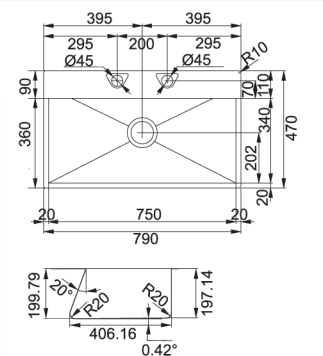

ΝΕΡΟΧΥΤΕΣ PLANARIO

1 2 3 4

Χρώμα	Τύπος	Κωδικός	FUN
POX 610 Inox		3011539000	101.0062.577

2010

Βάση για ντουλάπι **80cm**
Εξωτερική Διάσταση **860x510mm**
Άνοιγμα πάγκου **840x490**
Διάσταση γούρνας **750x340(406)x200mm**
Σημειώσεις **Με αυτόματη ανοξειδωτη βαλβίδα και σιφόνι**

1 2 3 4

Χρώμα	Τύπος	Κωδικός	FUN
POX 210 Filotop Inox		3011539010	127.0062.581

2010

Βάση για ντουλάπι **80cm**
Εξωτερική Διάσταση **810x510mm**
Άνοιγμα πάγκου **Βάσει σχεδίου**
Διάσταση γούρνας **750x340(406)x200mm**
Σημειώσεις **Με αυτόματη ανοξειδωτη βαλβίδα και σιφόνι**

1 2 3 4

Χρώμα	Τύπος	Κωδικός	FUN
POX 110 Υποκαθήμενος Inox		3011539020	122.0062.582

2010

Βάση για ντουλάπι **90cm**
Εξωτερική Διάσταση **790x470mm**
Άνοιγμα πάγκου **Βάσει σχεδίου**
Διάσταση γούρνας **750x340(406)x200mm**
Σημειώσεις **Με αυτόματη ανοξειδωτη βαλβίδα και σιφόνι**