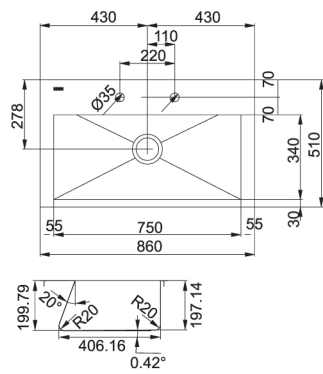

ΝΕΡΟΧΥΤΕΣ PLANARIO

1 2 3 4

Χρώμα	Τύπος	Κωδικός	FUN
POX 610 Inox		3011539000	101.0062.577

2010

Βάση για ντουλάπι **80cm**
Εξωτερική Διάσταση **860x510mm**
Άνοιγμα πάγκου **840x490**
Διάσταση γούρνας **750x340(406)x200mm**
Σημειώσεις **Με αυτόματη ανοξειδωτη βαλβίδα και σιφόνι**

1 2 3 4

Χρώμα	Τύπος	Κωδικός	FUN
POX 210 Filotop Inox		3011539010	127.0062.581

2010

Βάση για ντουλάπι **80cm**
Εξωτερική Διάσταση **810x510mm**
Άνοιγμα πάγκου **Βάσει σχεδίου**
Διάσταση γούρνας **750x340(406)x200mm**
Σημειώσεις **Με αυτόματη ανοξειδωτη βαλβίδα και σιφόνι**

1 2 3 4

Χρώμα	Τύπος	Κωδικός	FUN
POX 110 Υποκαθήμενος Inox		3011539020	122.0062.582

2010

Βάση για ντουλάπι **90cm**
Εξωτερική Διάσταση **790x470mm**
Άνοιγμα πάγκου **Βάσει σχεδίου**
Διάσταση γούρνας **750x340(406)x200mm**
Σημειώσεις **Με αυτόματη ανοξειδωτη βαλβίδα και σιφόνι**