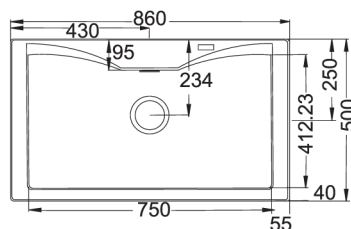

Βάση για ντουλάπι **80cm**
Εξωτερική Διάσταση **860x500mm**
Άνοιγμα πάγκου **840x480mm**
Διάσταση γούρνας **750x410x226mm**
Σιφόνι **Μονό**
Σημείωση **Με ανοξείδωτες βαλβίδες και υπερχειλίση**

• Η αξία για τα σιφόνια και τις βαλβίδες των νεροχυτών συμπεριλαμβάνεται στις παραπάνω τιμές