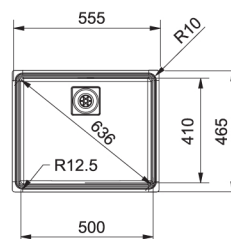

Αξεσουάρ

1

Ανοξείδωτο στραγγιστικό μπώλ
Διαστάσεις: 176x426x52mm

2

Πλαίσιο Centinox
Διαστάσεις: 343x465x22mm

3

Roll mat Inox
Διαστάσεις: 319x426mm

4

Επιφάνειες κοπής Inox/Μαύρο
Διαστάσεις: 200x465x8mm

CENTINOX

1 2 3 4

Χρώμα	Τύπος	Κωδικός	FUN
■	Centinox CEX 210 50 / 610 50 Inox	3270470000	127.0179.077

Τα αξεσουάρ συμπεριλαμβάνονται στην τιμή του νεροχύτη

NEW

Βάση για ντουλάπι **60**
Εξωτερική Διάσταση **555x465mm**
Άνοιγμα πάγκου **Βάσει σχεδίου**
Προφίλ **Slim**
Διάσταση γούρνας **500x410x200mm**
Σιφόνι **Μονό**
Σημείωση **Με αυτόματη ανοξείδωτη βαλβίδα και υπερχειλίση**